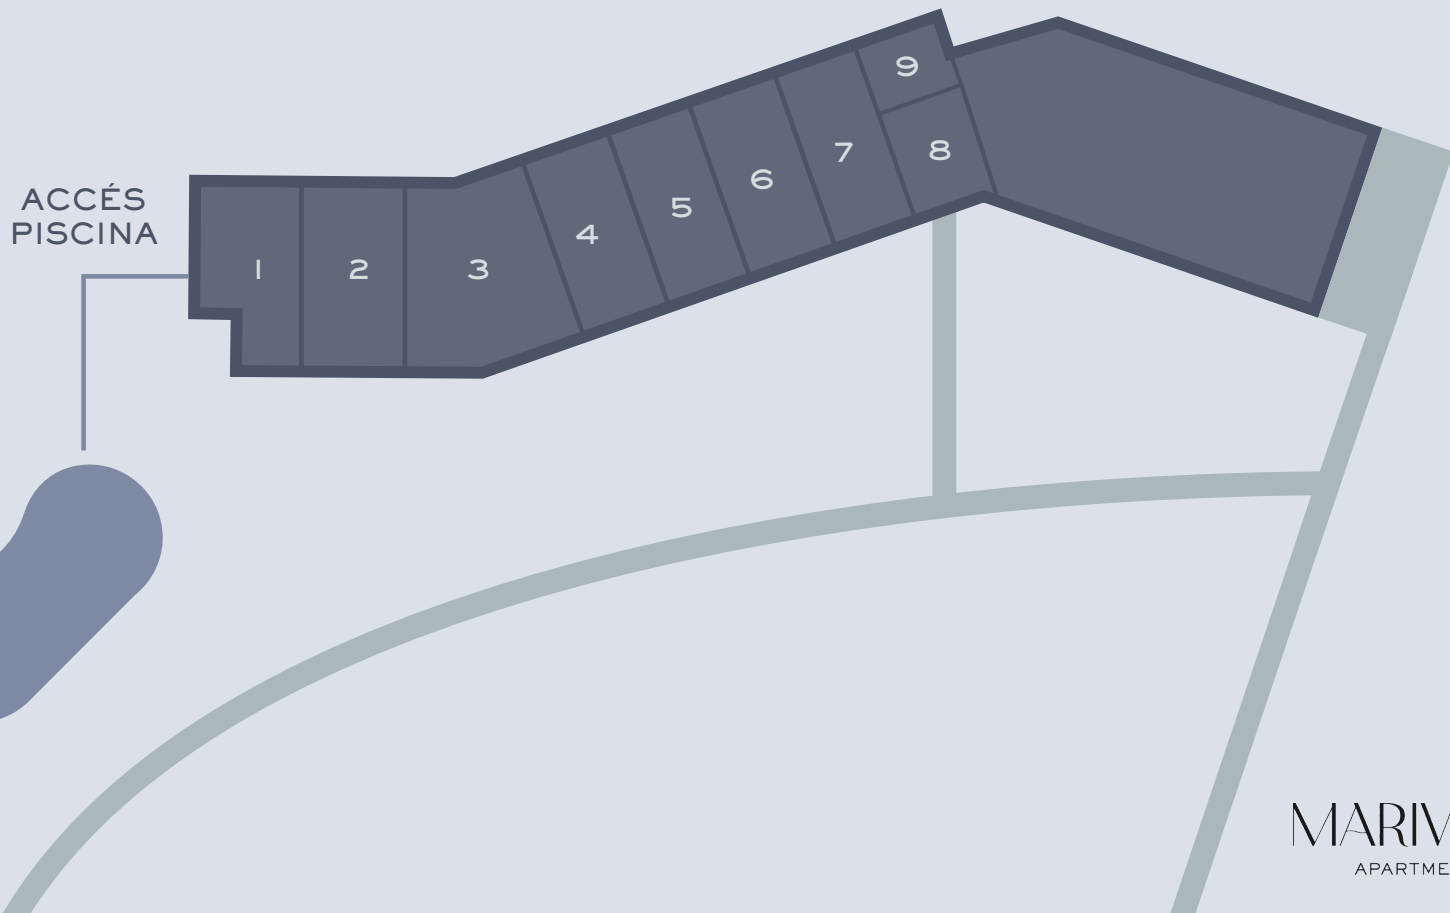

PLÀNOL

MARIVENT
APARTMENTS

PISTES DE
PÀDEL

ACCÉS
SORTIDA
COTXE

ACCÉS
ENTRADA
COTXE

C. DEL TREUMA

C. CANIGÓ

AV. ANDORRA

VEURE A
GOOGLE MAPS

MARIVENT
APARTMENTS

APARTAMENTS

ASCENSOR
-1 A 1ªPL

APARTAMENT
1-9

APARTAMENT
10-13

ACCÉS
PARKING

ENTRADA
A PEU

CODI
OBERTURA
PORTA

ACCÉS
ENTRADA
COTXE

ZONA BOMBERS

ACCÉS
SORTIDA
COTXE

MARIVENT
APARTMENTS

PARKING

PLANTA
BAIXA

PRIMER PIS

PLANOL
TERRAT